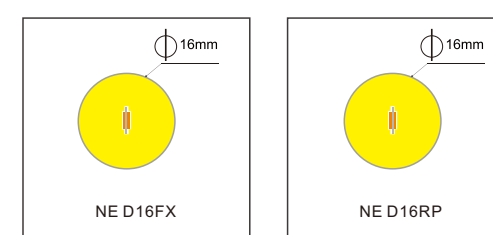

FOXTAIL LIGHT