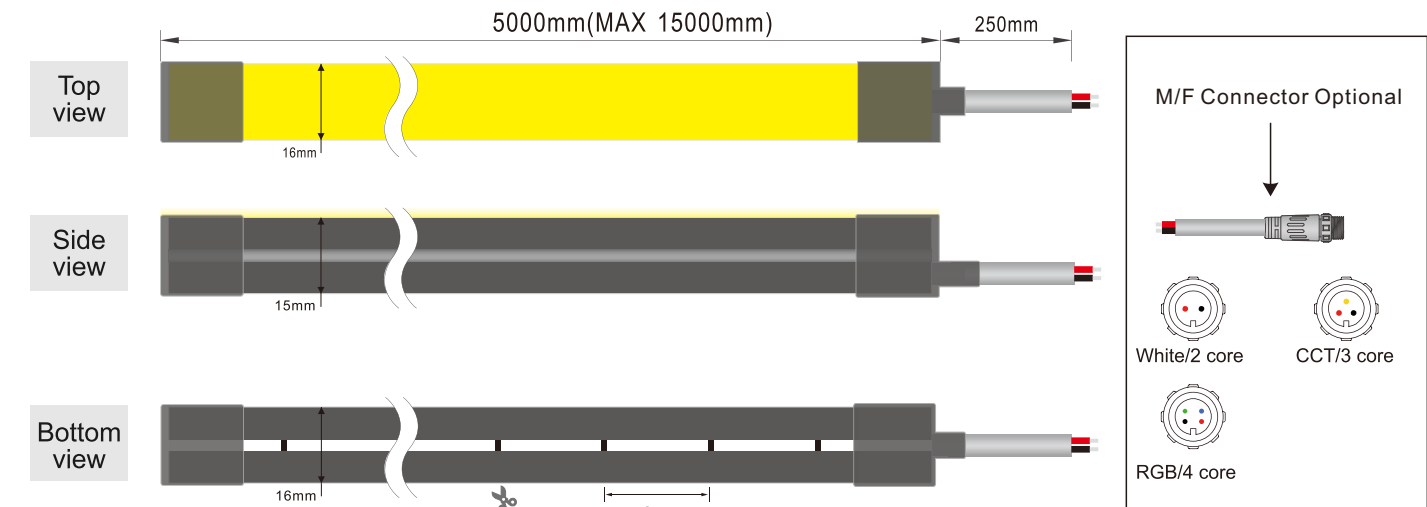

**Dimension**

**Dimension structure**

**Cable Entry**

**Basic Parameters**

Model	Voltage	Power	CRI (Ra)	Max. length with power feed from one end (M)	Color	5W Lumens(lm/M)	10W Lumens(lm/M)	5W Efficacy (LM/w)	10W Efficacy (LM/w)	Unit cut (mm)
NE1615-3D-CV24-Wxx	CV24V	5/10W	>90	5M	2400K±100	330	630	66	63	50
					2700K±100	355	670	71	67	
					3000K±100	375	700	74	70	
					3500K±200	385	730	77	73	
					4000K±300	385	730	77	73	
					5000K±300	390	750	78	75	
					6000K±300	385	730	77	73	
					Red	15	310	30	31	
					Green	320	530	64	53	
					Blue	75	140	15	14	
					Yellow	130	260	26	26	
Pink	255	480	51	48						

## Dimension

## Dimension structure