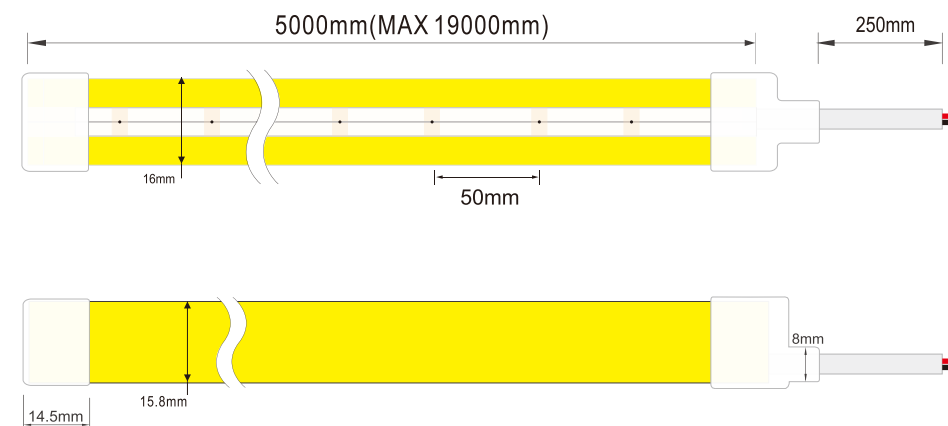

Dimension structure