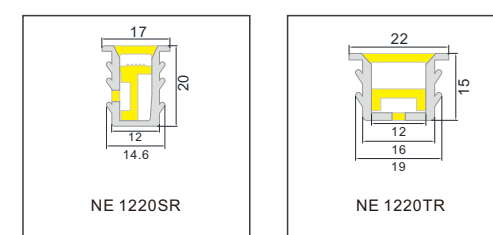

RECESSED NEON