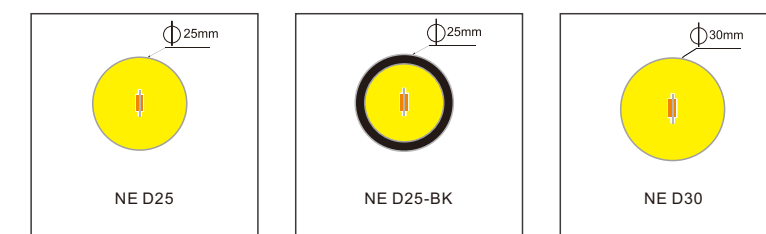

3D NEON

270° NEON

360° NEON