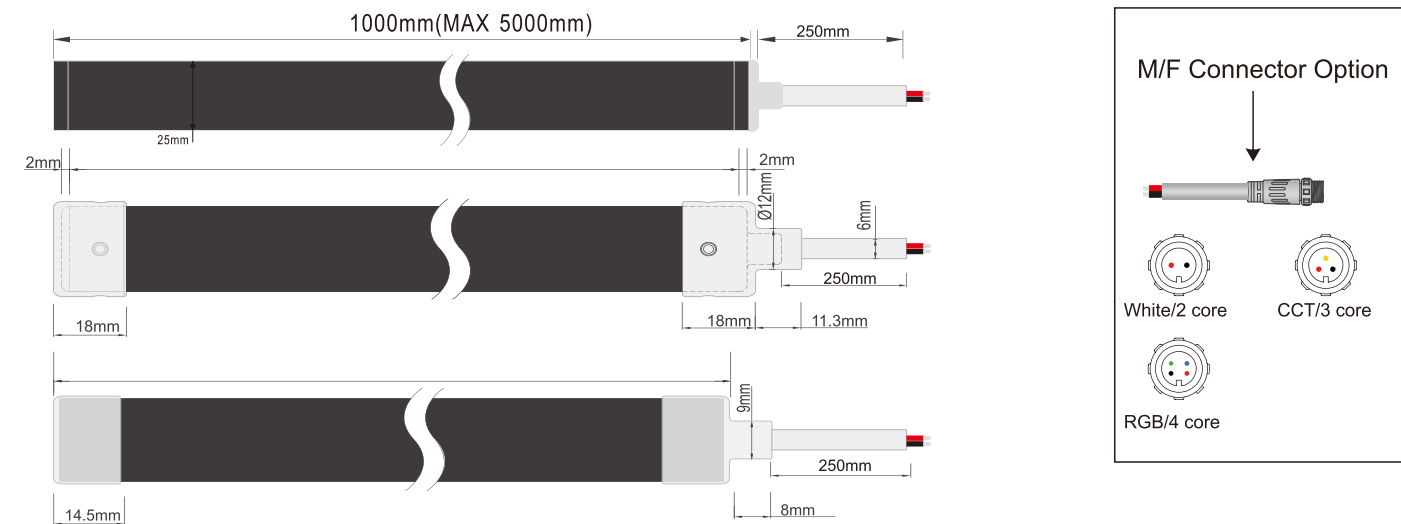

Dimension structure